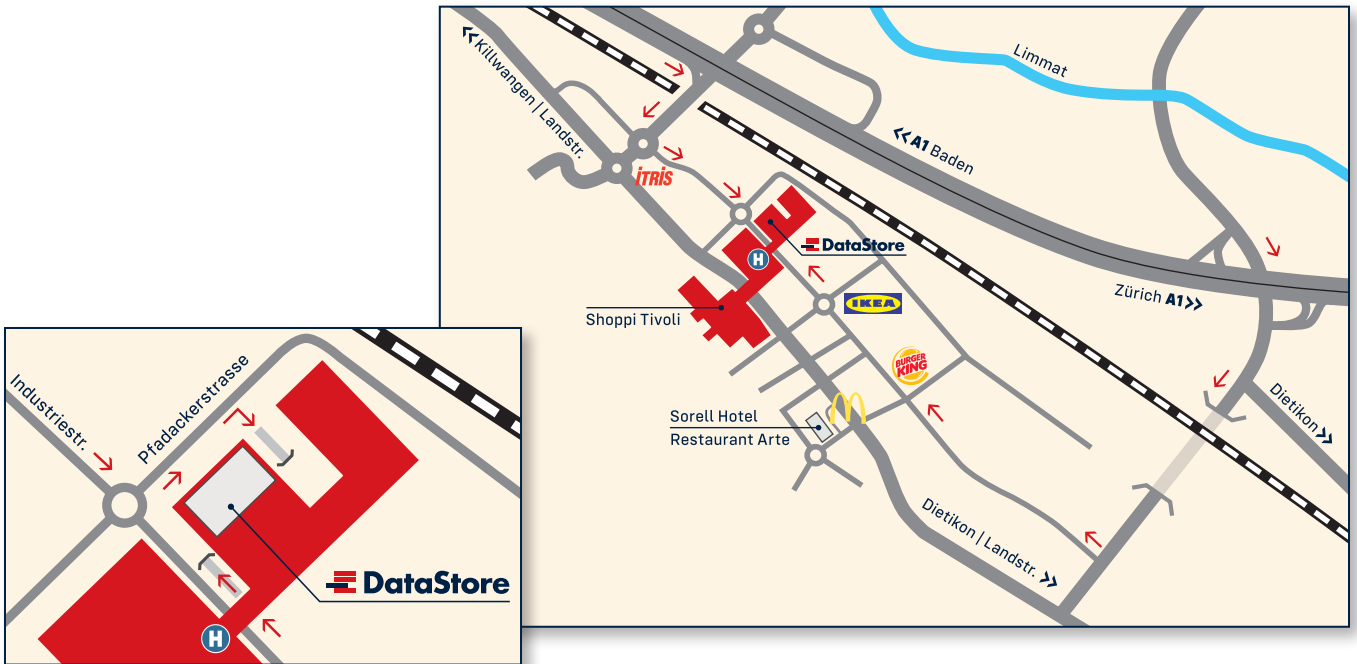

Anfahrtsplan | Route Map | Plan de route

ANFAHRT VON BADEN

A1 Richtung Zürich | Basel
 Ausfahrt 57 „Spreitenbach“ nehmen
 Parkhaus Einfahrt: LimmatPark
 Lift „Limmatpark Büroturm 2“
 Sie finden uns im 5. Stock

ANFAHRT VON ZÜRICH

A1 Richtung Bern | Basel | Baden
 Ausfahrt 58 „Dietikon“ nehmen
 Parkhaus Einfahrt: LimmatPark
 Lift „Limmatpark Büroturm 2“
 Sie finden uns im 5. Stock

ÖFFENTLICHER VERKEHR

Zug S11, S12, S19 bis Dietikon
 Tramlinie 20 Richtung „Killwangen, Bahnhof“
 bis zur Haltestelle „Shoppi Tivoli“
 zu Fuss durch Shoppi Center Richtung
 „LimmatMall“ bis zum Parkhaus-Lift
 „LimmatPark“
 bis Parkebene A
 zum Lift „Limmatpark Büroturm 2“ wechseln
 Sie finden uns im 5. Stock

DIRECTIONS FROM BADEN

A1 direction Zurich | Basel
 Take exit 57 "Spreitenbach"
 Parking garage entrance: LimmatPark
 elevator "Limmatpark Büroturm 2"
 Go to the 5th floor

DIRECTIONS FROM ZURICH

A1 direction Bern | Basel | Baden
 Take exit 58 "Dietikon"
 Parking garage entrance: LimmatPark
 elevator "Limmatpark Büroturm 2"
 Go to the 5th floor

PUBLIC TRANSPORT

Train S11, S12, S19 to Dietikon
 Tram line 20 direction of "Killwangen, Bahnhof"
 to the stop "Shoppi Tivoli"
 by foot through the Shoppi Center in the
 direction of "LimmatMall" to the parking
 garage elevator "LimmatPark"
 Go to parking level A
 Switch to the elevator "Limmatpark Büroturm 2"
 Go to the 5th floor